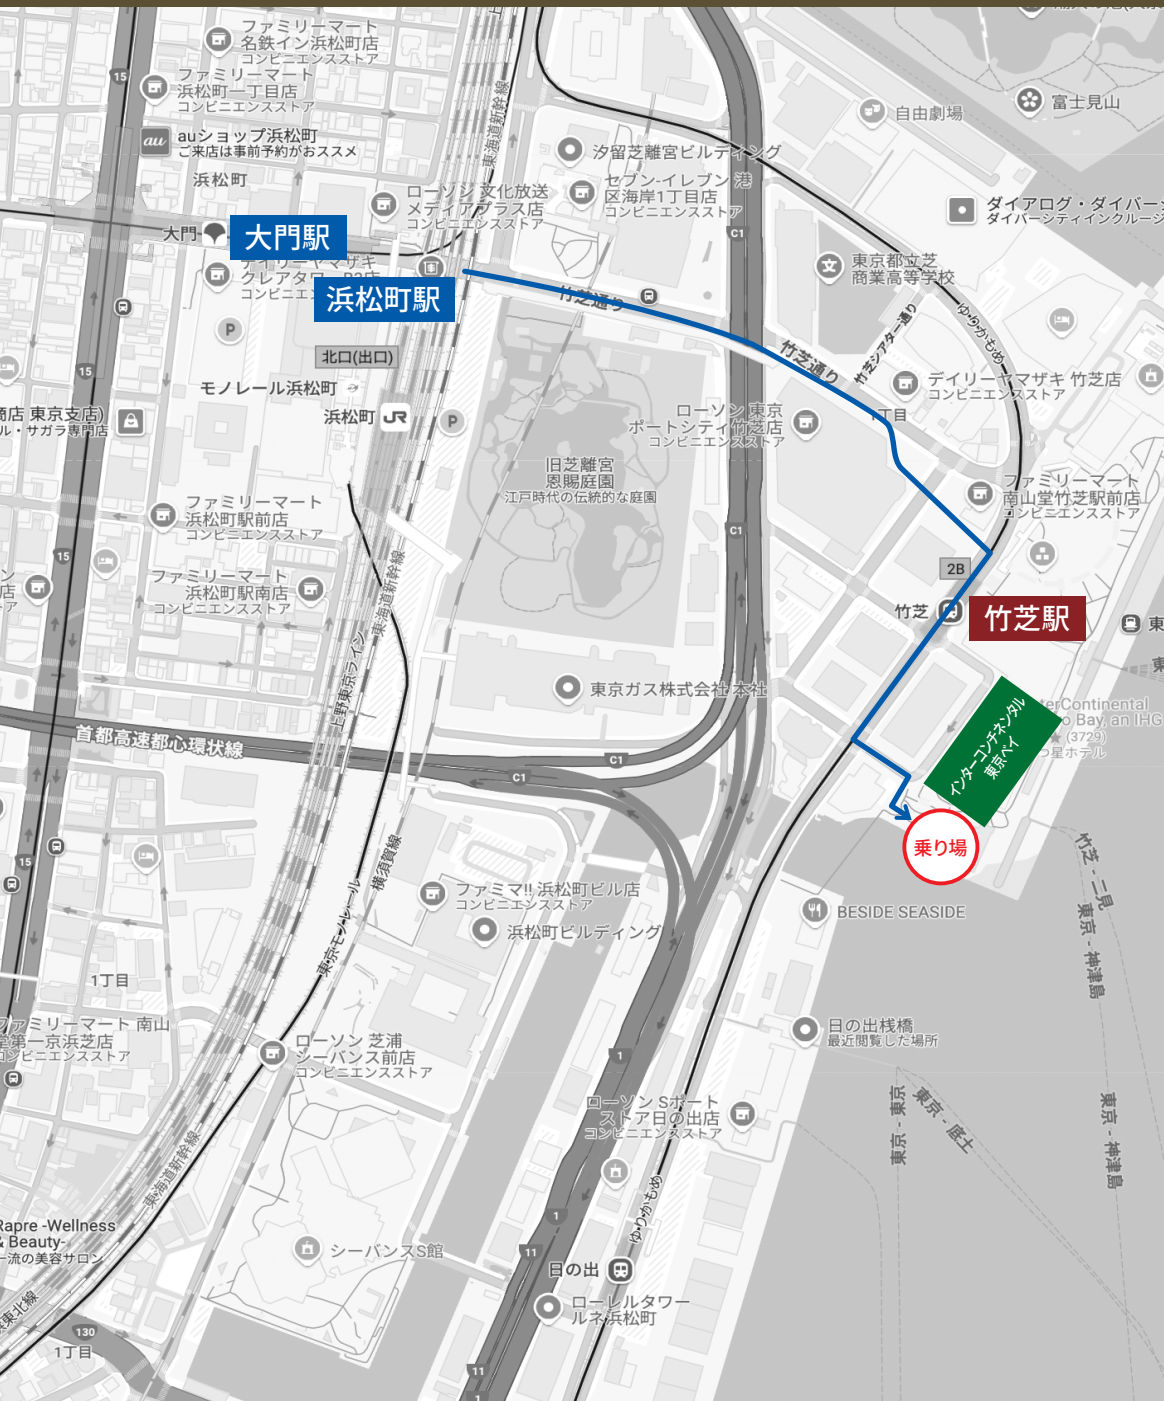

# 竹芝小型船乗り場 (竹芝小型船発着所)

Takeshiba Kogatasen Hachakujo

## Info

住所: 東京都港区海岸1-16-3 付近

- お台場・豊洲方面よりお越しの方  
ゆりかもめ「竹芝」駅1A出口から徒歩3分
- 横浜方面、渋谷・新宿・東京方面よりお越しの方  
JR各線「浜松町」駅北口より徒歩12分
- 六本木方面、押上方面よりお越しの方  
都営浅草線・大江戸線「大門」駅B2出口より徒歩12分

## 拡大地図