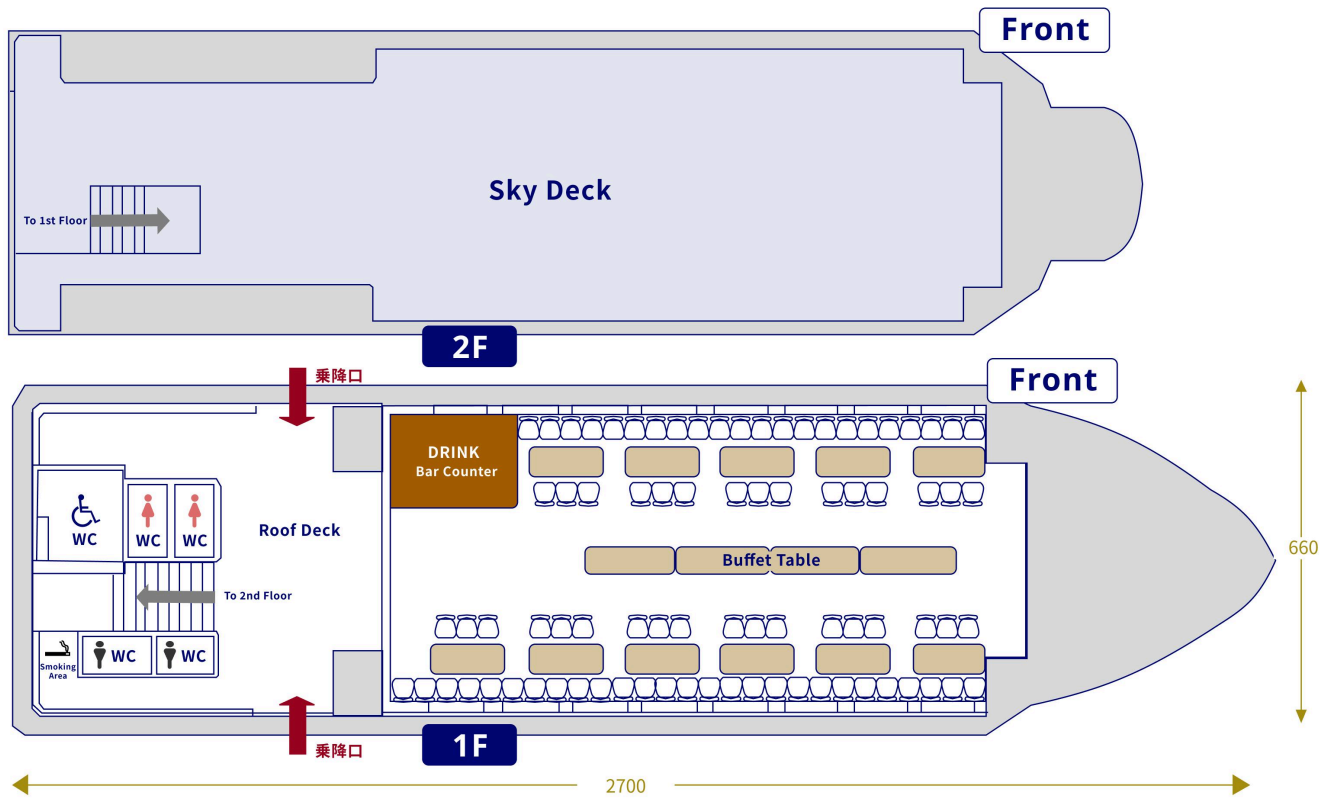

Rosa Alba

ロサアルバ

基本レイアウト(着席パターン)

半立食パターン